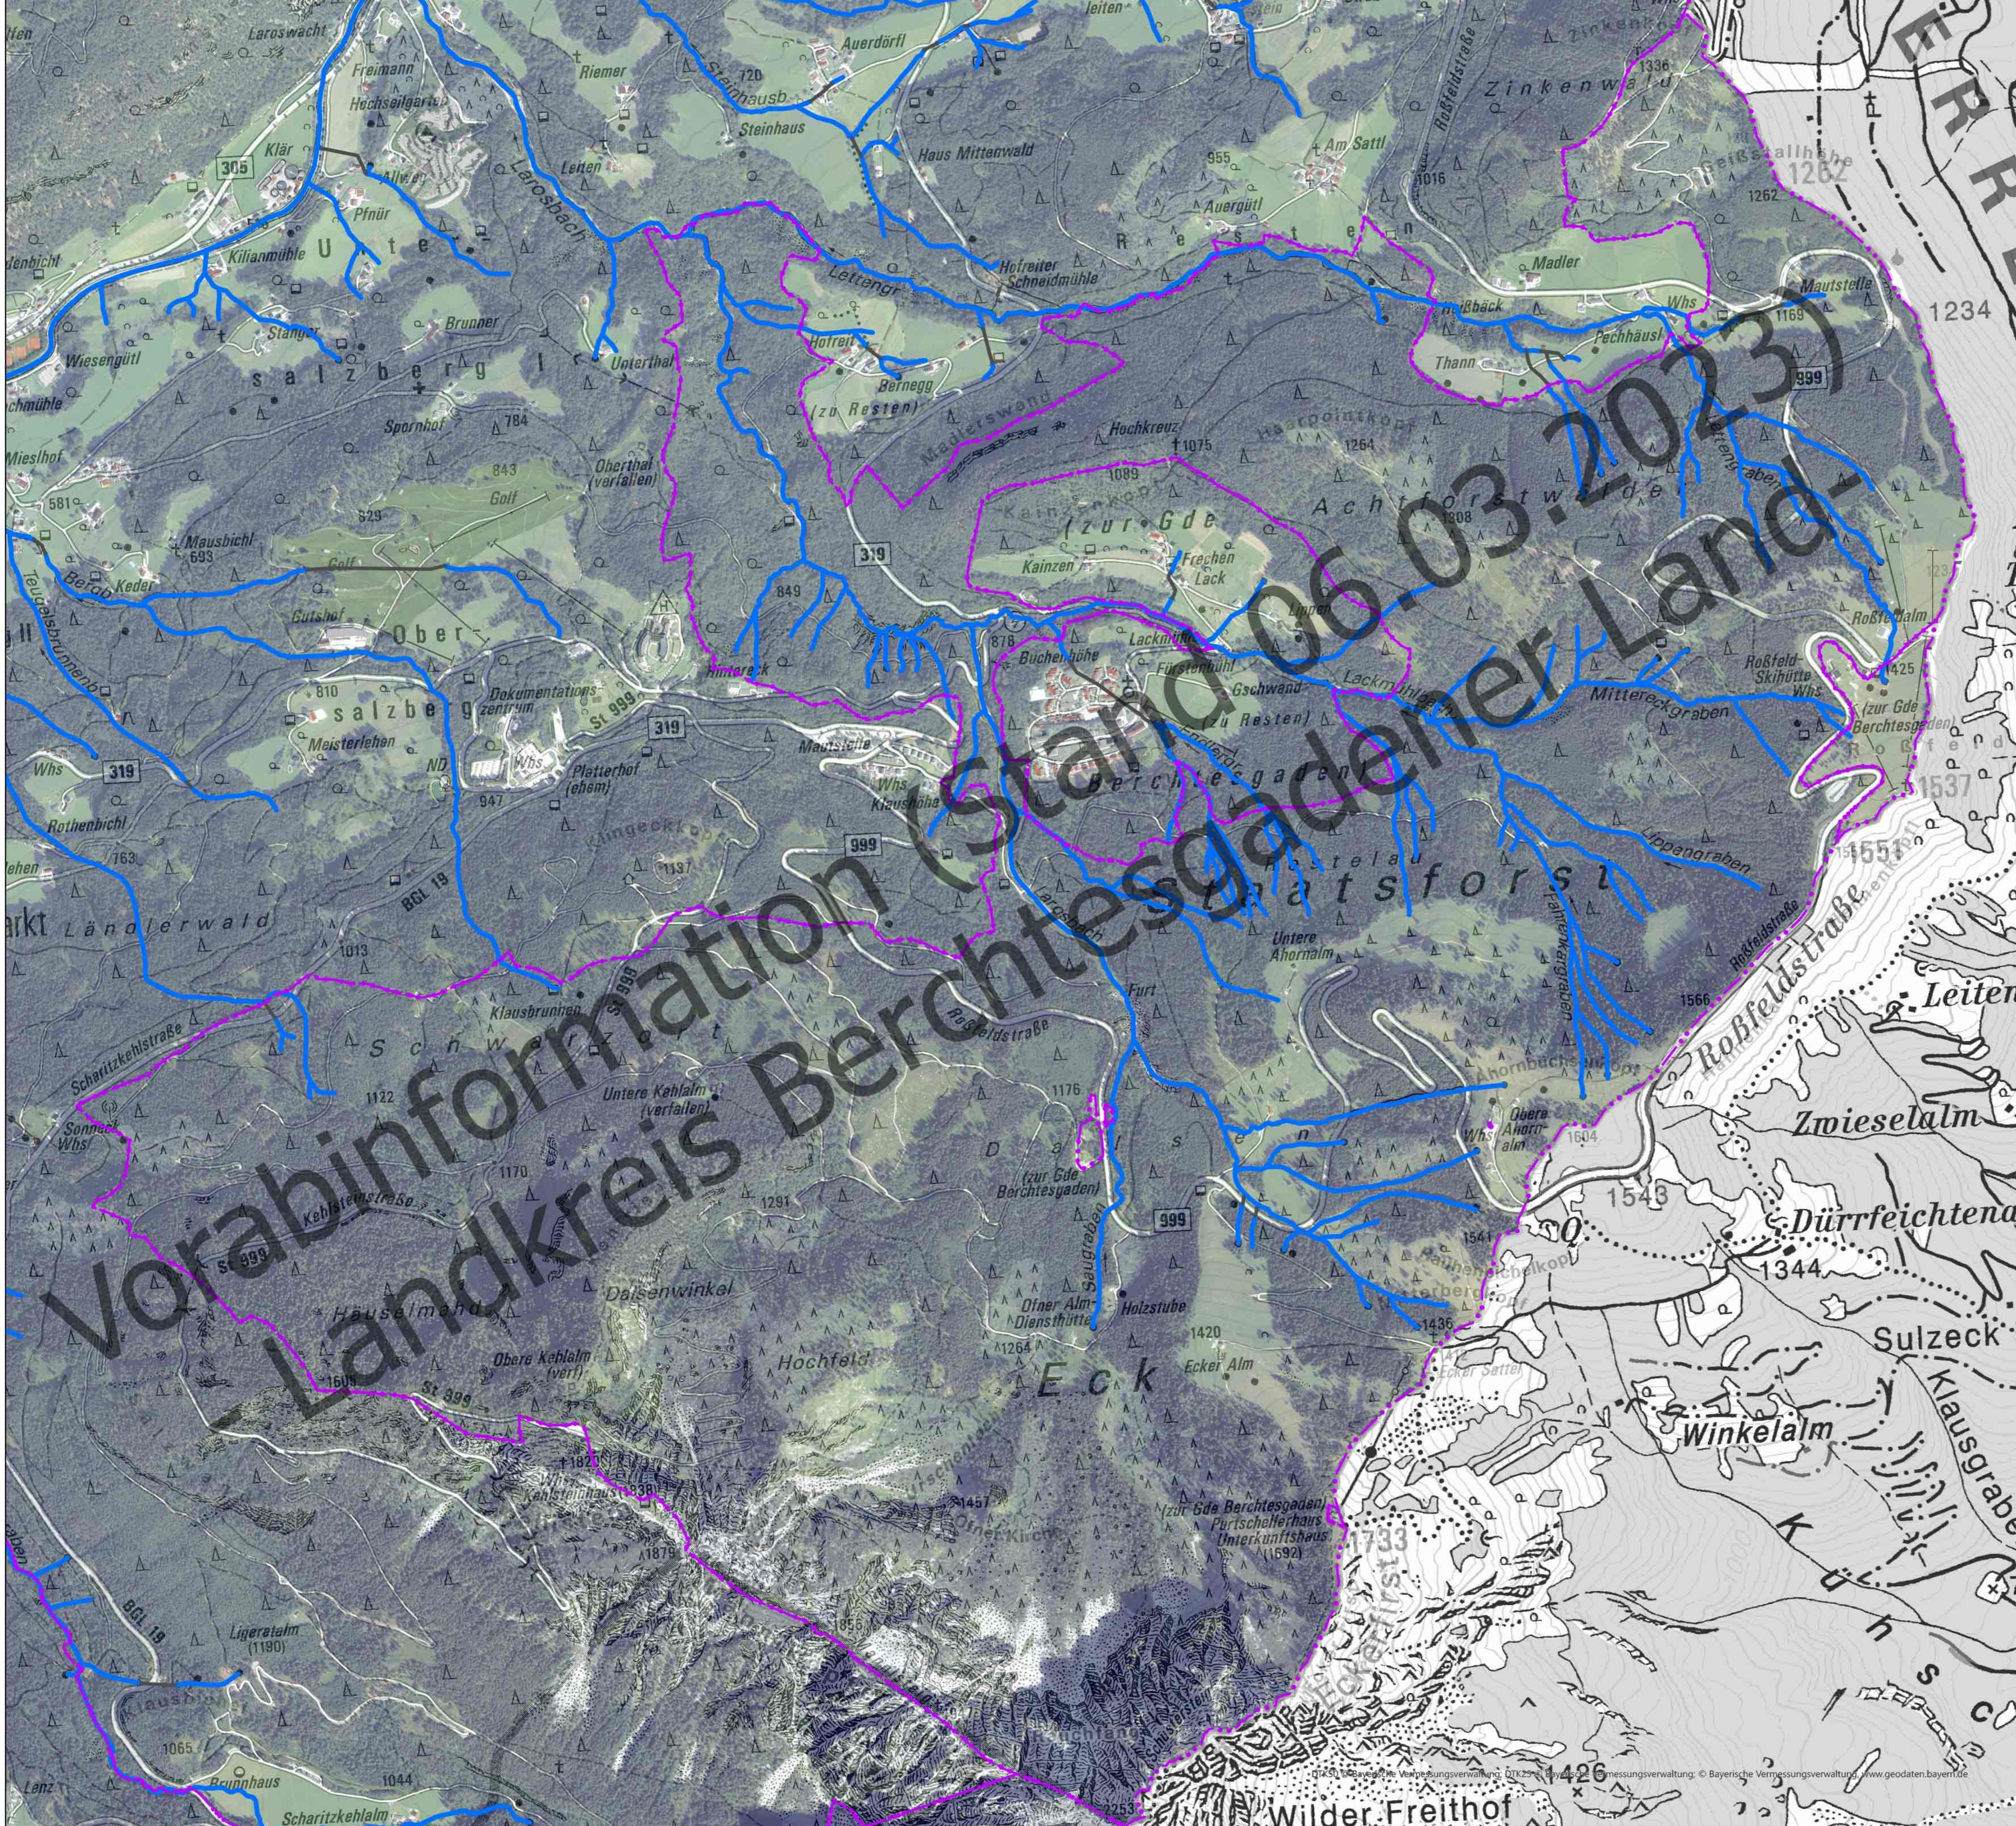

Landkreis Berchtesgadener Land
Gewässer mit Randstreifenpflicht
 (gemäß BayNatSchG Art. 16 Abs. 1 Satz 1 Nr. 3)

Vorläufiger Entwurf für
 das gemeindefreie Gebiet Eck
 (Stand 06.03.2023)

Vorabinformation (Stand 06.03.2023)
 Landkreis Berchtesgadener Land

Legende

- █ Gewässerrandstreifenpflicht (stehende Gewässer)
- █ Gewässerrandstreifenpflicht (Fließgewässer)
- Unterirdischer Verlauf (keine Randstreifenpflicht)
- - - Gemeindegrenze

Geodatenbasis: © Bayerische Vermessungsverwaltung (Darstellung der Flurkarte nicht als Eigentumsnachweis geeignet)